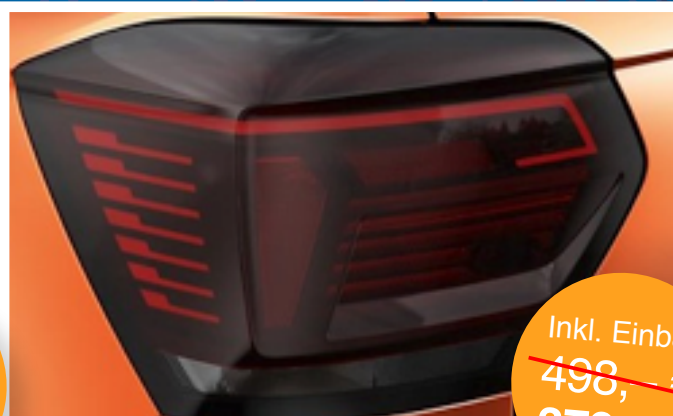

JETZT WIRD'S HEISS UNSERE JUNI ANGEBOTE

Zzgl. Montage
~~79,60 €~~
9,99 €

Lagerverkauf 3+1 Reifen*

z.B. Golf, UP

*Kaufe 3 erhalte 4 Reifen, gültig nur für Lagerware

Inkl. Einbau
~~498,- €~~
379,- €*

LED Rückleuchten „Black Line“

Polo ab MJ 2017

*Solange der Vorrat reicht

Für nur
~~129,- €~~
69,- €

Achsvermessung

inkl. Spur vorne einstellen*

*Ggf. fallen Zusatzkosten für Assistenz Systeme an

Inkl. Einbau
~~508,- €~~
419,- €*

LED Rückleuchten „Black Line“