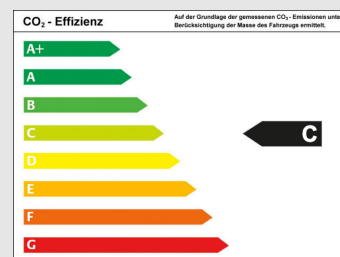

Das WeltAuto.
Gute Gebrauchtwagen. Garantiert.

autozehgmbh
ihr autohaus in eltville am rhein

Technische Daten

Zustand:	Gebrauchtfahrzeug	Anzahl Türen:	4/5
Kategorie:	Kleinwagen	Anzahl Sitze:	5
Erstzulassung:	01/2019	Anzahl Vorbesitzer:	1
Kilometerstand:	100 km	Lackierung:	Ralley-Grün
Kraftstoff:	Benzin	Innenraumfarbe:	Grau
Leistung:	55 kW (75 PS)	Innenausstattung:	Stoff
Getriebeart:	Schaltgetriebe	HSN/TSN:	8004 / AOO
Hubraum:	999 ccm		

Kraftstoffverbrauch & CO₂-Emission*

Kraftstoffverbr. außerorts:	4,30 l/100km*
Kraftstoffverbr. innerorts:	6,00 l/100km*
Kraftstoffverbr. kombiniert:	4,90 l/100km*
CO₂-Emission kombiniert:	111,00 g/km*
Energieeffizienzklasse:	C
Schadstoffklasse:	Euro6d-TEMP
Umweltplakette:	4 (Grün)

CO₂-Effizienz*

Auf der Grundlage der gemessenen CO₂-Emissionen unter Berücksichtigung der Masse des Fahrzeuges ermittelt.

Ausstattungen

ABS	Bordcomputer	ESP	Einparkhilfe
Elektr. Fensterheber	Elektr. Seitenspiegel	Elektr. Wegfahrsperre	Garantie
Isofix	Metallic	Reifendruckkontrolle	Servolenkung
Sitzheizung	Start/Stopp-Automatik	Traktionskontrolle	Zentralverriegelung