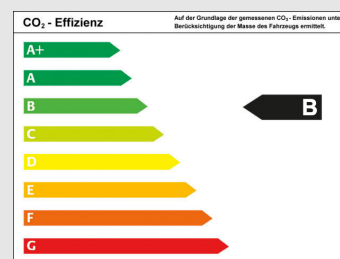

CO₂-Effizienz*

Auf der Grundlage der gemessenen CO₂-Emissionen unter Berücksichtigung der Masse des Fahrzeuges ermittelt.

*Weitere Informationen zum offiziellen Kraftstoffverbrauch und den offiziellen spezifischen CO₂-Emissionen neuer Personenkraftwagen können dem "Leitfaden über den Kraftstoffverbrauch, die CO₂-Emissionen und den Stromverbrauch neuer Personenkraftwagen" entnommen werden, der an allen Verkaufsstellen und bei der Deutschen Automobil Treuhand GmbH unter www.dat.de unentgeltlich erhältlich ist.