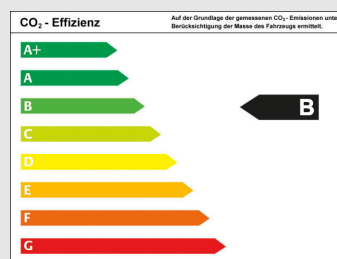

autozehgmbh
ihr autohaus in eltville am rhein

Technische Daten

Zustand:	Gebrauchtfahrzeug	Anzahl Türen:	4/5
Kategorie:	Kleinwagen	Anzahl Sitze:	5
Erstzulassung:	08/2019	Anzahl Vorbesitzer:	1
Kilometerstand:	100 km	Lackierung:	Deep Black
Kraftstoff:	Benzin	Innenraumfarbe:	Schwarz
Leistung:	70 kW (95 PS)	Innenausstattung:	Stoff
Getriebear:	Schaltgetriebe	HSN/TSN:	0603 / CDS
Hubraum:	999 ccm		

Kraftstoffverbrauch & CO₂-Emission*

Kraftstoffverbr. außerorts:	4,10 l/100km*
Kraftstoffverbr. innerorts:	5,30 l/100km*
Kraftstoffverbr. kombiniert:	4,60 l/100km*
CO₂-Emission kombiniert:	104,00 g/km*
Energieeffizienzklasse:	B
Schadstoffklasse:	Euro6d-TEMP
Umweltplakette:	4 (Grün)

CO₂-Effizienz*

Auf der Grundlage der gemessenen CO₂-Emissionen unter Berücksichtigung der Masse des Fahrzeuges ermittelt.

Volkswagen Polo Comfortline 1.0 TSi ACC PDC Sitheiz.

Klima

Ausstattungen

ABS	Berganfahrassistent	Bluetooth	Bordcomputer
ESP	Einparkhilfe	Elektr. Fensterheber	Elektr. Seitenspiegel
Elektr. Wegfahrsperr	Freisprecheinrichtung	Garantie	HU neu
Isofix	Metallic	Multifunktionslenkrad	Müdigkeitswarner
Nebelscheinwerfer	Reifendruckkontrolle	Scheckheftgepflegt	Servolenkung
Sitzheizung	Start/Stop-Automatik	Traktionskontrolle	Zentralverriegelung