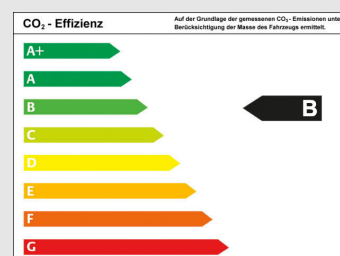

autozehgmbh
ihr autohaus in eltville am rhein

Das WeltAuto.
Zertifizierte Gebrauchtwagen

Technische Daten

Zustand:	Gebrauchtfahrzeug	Anzahl Türen:	4/5
Kategorie:	SUV/Geländewagen/Pickup	Anzahl Sitze:	5
	p	Anzahl Vorbesitzer:	1
Erstzulassung:	09/2019	Lackierung:	Siliziumgrau
Kilometerstand:	14.280 km	Innenraumfarbe:	Grau
Kraftstoff:	Diesel	Innenausstattung:	Vollleder
Leistung:	210 kW (286 PS)	HSN/TSN:	0603 / CGL
Getriebeart:	Automatik		
Hubraum:	2.967 ccm		

Kraftstoffverbrauch & CO₂-Emission*

Kraftstoffverbr. außerorts:	5,90 l/100km*
Kraftstoffverbr. innerorts:	7,70 l/100km*
Kraftstoffverbr. kombiniert:	6,60 l/100km*
CO₂-Emission kombiniert:	173,00 g/km*
Energieeffizienzklasse:	B
Schadstoffklasse:	Euro6d-TEMP

CO₂-Effizienz*

Auf der Grundlage der gemessenen CO₂-Emissionen unter Berücksichtigung der Masse des Fahrzeuges ermittelt.

*Weitere Informationen zum offiziellen Kraftstoffverbrauch und den offiziellen spezifischen CO₂-Emissionen neuer Personenkraftwagen können dem "Leitfaden über den Kraftstoffverbrauch, die CO₂-Emissionen und den Stromverbrauch neuer Personenkraftwagen" entnommen werden, der an allen Verkaufsstellen und bei der Deutschen Automobil Treuhand GmbH unter www.dat.de unentgeltlich erhältlich ist.